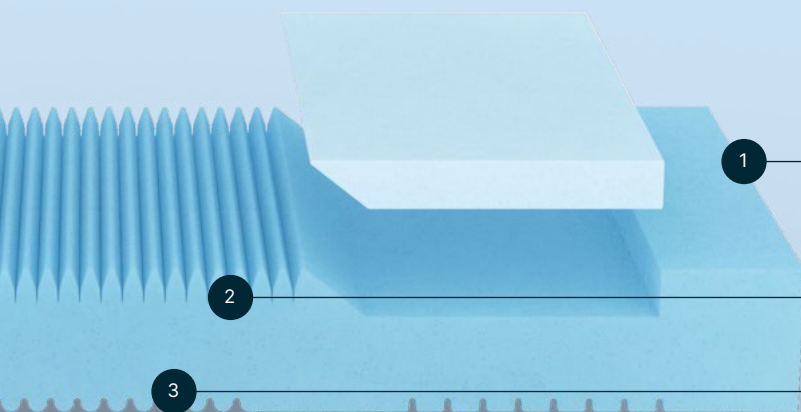

Bettany Flex

Wendematratze mit 3 Härtegraden

Bettany Flex inside

1 — Hochwertiger Kern aus Spezialschaum für Atmungsaktivität

2 — Formstabile Kernmitte für optimale Stützfunktion

3 — Einseitiger Multizonen-Komfortschnitt für die optimale Lagerung des Beckens

BESSER
SCHLAFEN.
SCHÖNER
TRÄUMEN.

VISCOSCHAUM
KOMFORTSCHAUM
NATURLATEX
BABY + KIND

Bettany Flex

Im Handumdrehen zum individuellen Schlafkomfort

Ergonomisch optimaler
Schlafkomfort

Für fast jedes
Körpergewicht

Ganz einfach drehen
oder wenden

Was macht den Zauber der Bettany Flex aus?

Die Bettany Flex wird ihrem Namen gerecht: Sie vereint drei Härtegrade in einer Wendematratze und ermöglicht es Menschen mit beinahe jedem Körpergewicht ergonomisch richtig zu schlafen. Dazu genügt ein einfaches Drehen oder Wenden der flexiblen Komfortmatratze.

Für wen ist Bettany Flex die Traummatratze?

- ✦ Für alle Liegepositionen
- ✦ Für leichte, mittelschwere und schwere Personen
- ✦ Für Partnerbezüge geeignet
- ✦ Für Gäste

Bettany Flex im Detail

- ✦ Liegecharakter: weich / mittelfest / fest
- ✦ Matratzenhöhe: ca. 23 cm
- ✦ Position „weich“: optimal für Personen bis ca. 70 kg
- ✦ Position „mittelfest“: optimal für Personen bis ca. 90 kg
- ✦ Position „fest“: optimal für Personen über 90 kg